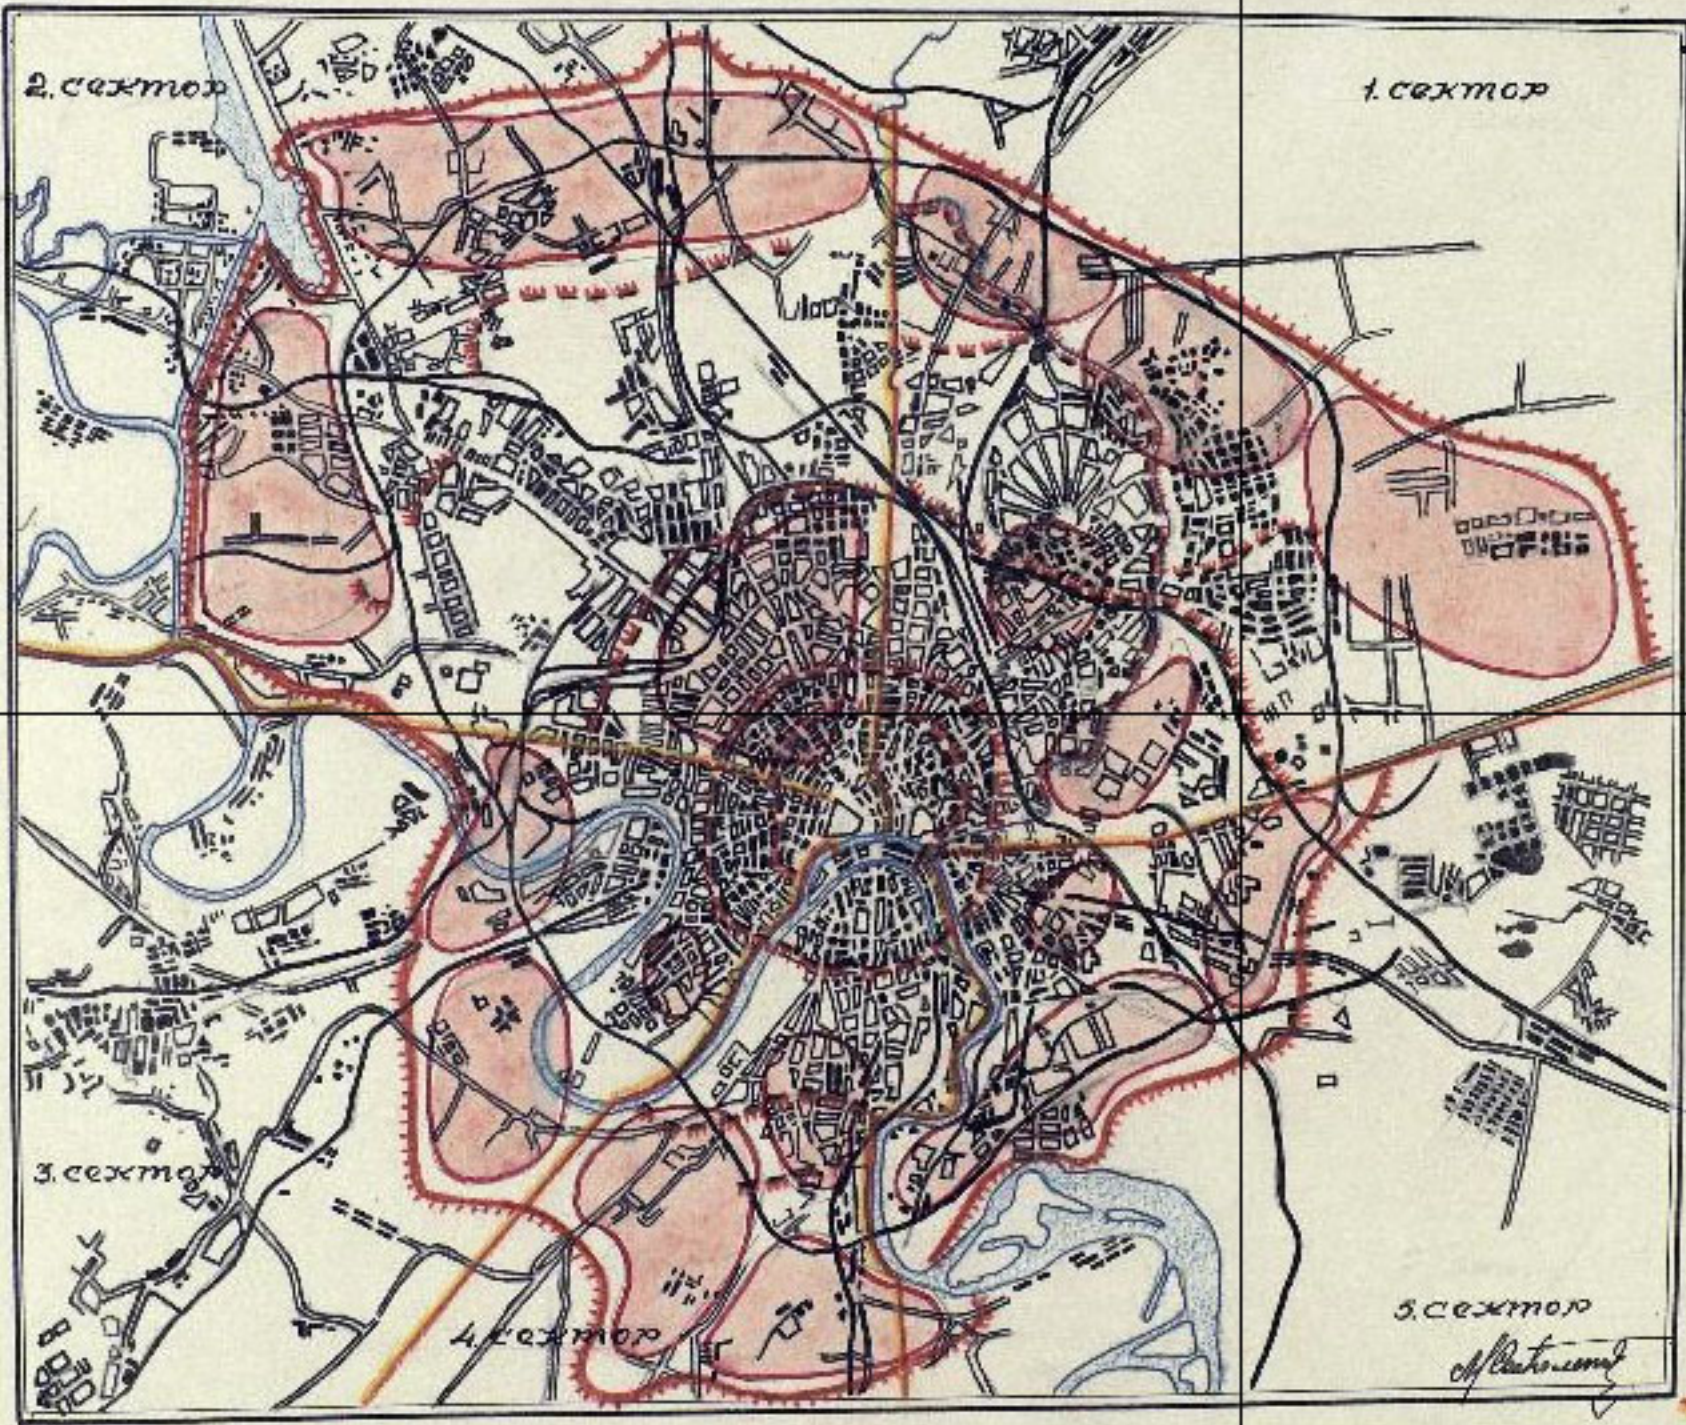

План обороны
г. Москвы
на 4.8.41

- 1. Сектор. Р.ки: Сталкинский, Сельская, Кичасский, Рязанский, Багратионовский, Маломосковский, Маломосковский, Красный Валуйский, Крюковский
- 2. Сектор. Р.ки: Ивановский, Петровский, Космодемьянский, Шатуровский, Советский
- 3. Сектор. Р.ки: Мещинский, Каховский, Фрунзенский
- 4. Сектор. Р.ки: Ленинский, Кировский, Москвитинский
- 5. Сектор. Р.ки: Лесотатлинский, Мещинский, Кировский

Масштаб 1:100000
0 1 2 3 4 5

- Условные знаки:
- границы секторов
 - располож. частей
 - передний край
 - остальные рубежи

3. сектор
А.В.Смирнов